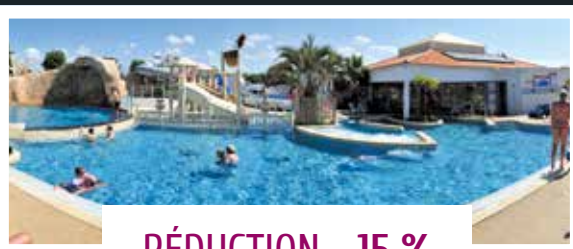

RÉDUCTION - 15 %

pour tout séjour de 2 semaines consécutives
ou plus en location
(tente lodge ou mobil-home ou chalet)
du 30/04 au 12/07

Emplacements camping 2025 (tarifs à la nuitée)

PITCH (prices per night)
STELLPLÄTZE (Preis pro Nacht)

Emplacements d'environ 110 m²

Tarifs à la nuitée

Frais de location : 25 €	30/04 > 05/07	05/07 > 12/07	12/07 > 23/08	23/08 > 30/08	30/08 > 06/09
Forfait 2 adultes + 1 véhicule + 1 tente ou caravane + électricité 6 A <i>Package 2 adults + 1 vehicle + 1 tent or caravan + electricity 6 A</i>	28 €	48 €	55 €	40 €	28 €
Personne supplémentaire + de 5 ans <i>Extra person more than 5 years old</i>	7 €	9,40 €	10,70 €	8,70 €	7 €
Personne supplémentaire - de 5 ans <i>Extra person less than 5 years old</i>	GRATUIT	5,60 €	6,10 €	5,10 €	GRATUIT
Chien <i>Dog</i>	3,50 €	5 €	5,50 €	3,50 €	3,50 €

Visiteur = tarif personne supplémentaire *Visitor = extra person price*