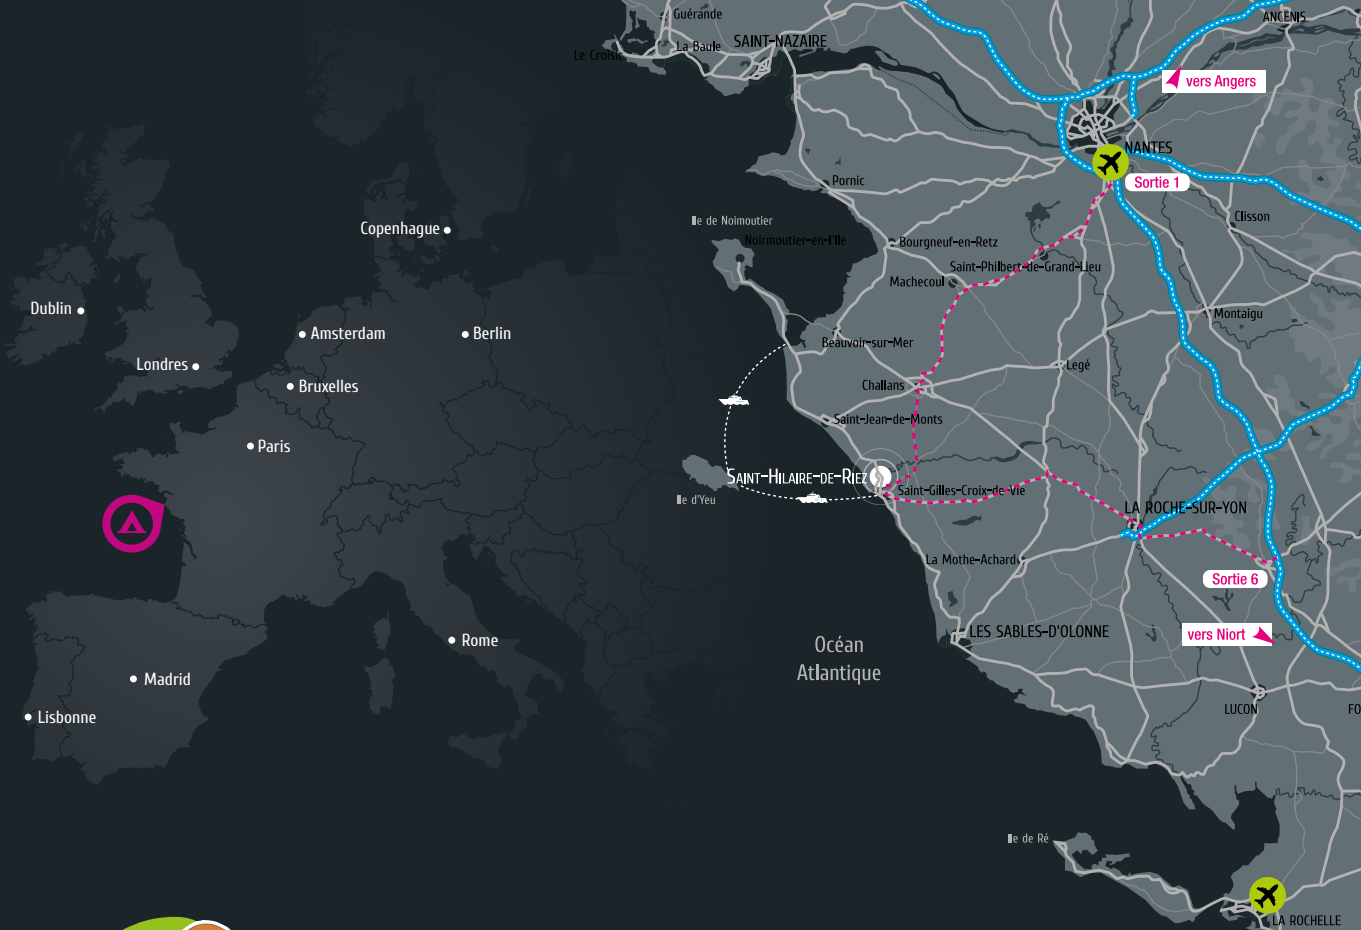

de PARIS/NANTES : Sortie 1

La Roche-sur-Yon/Les Sorinières/Saint-Philbert-de-Grand-Lieu

de BORDEAUX/NIORT : Sortie 6

Les Sables-d'Olonne/La Roche-sur-Yon/Bournezeau/Chantonay